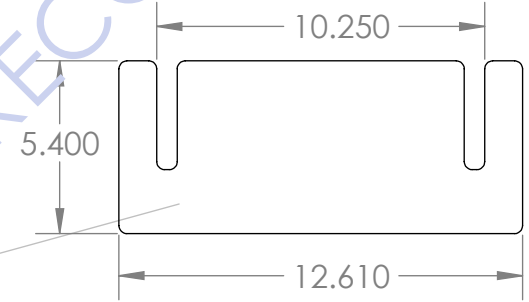

Back

24X24X3/4

WHITE

2-SLOT
SPANNER

12X24X3/4

4-SLOT
SPANNER

12X24X2