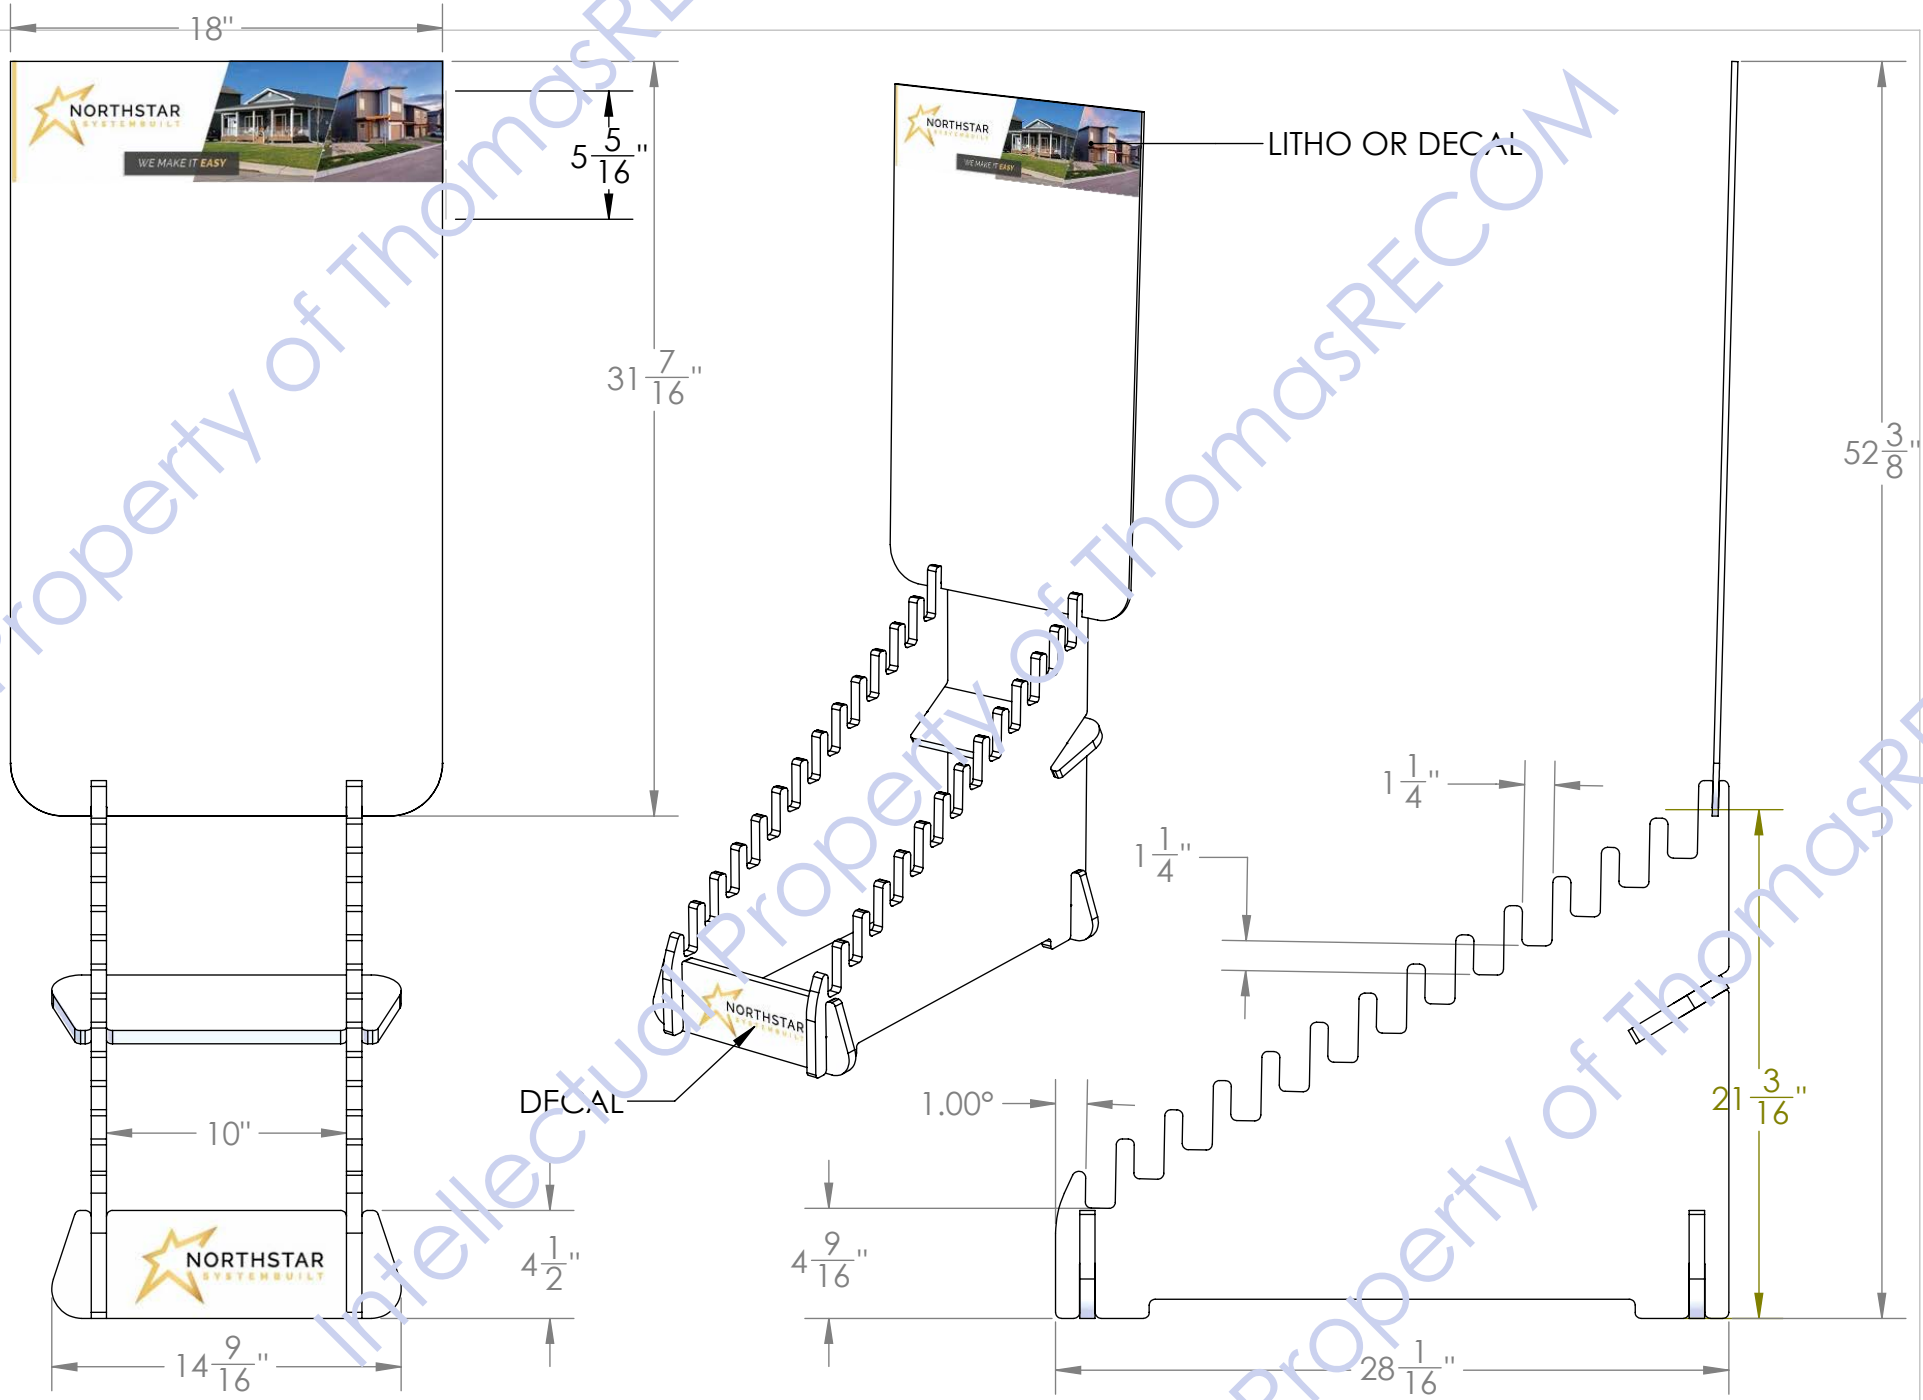

Back

WHITE DISPLAY

18"

6 ⁵/₁₆"