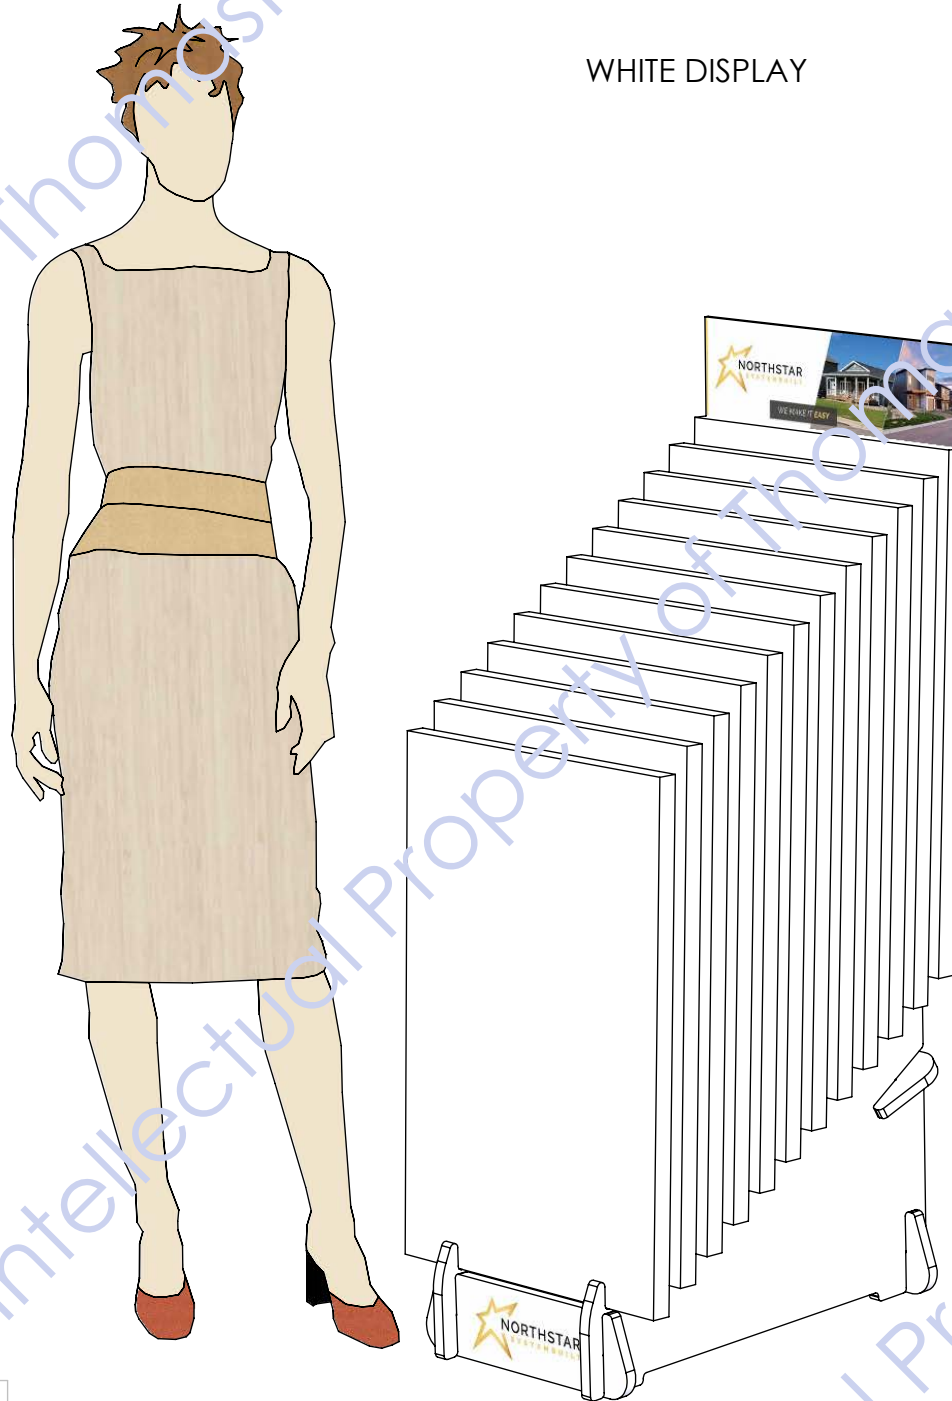

Back

WHITE DISPLAY

18"

5 1/2"